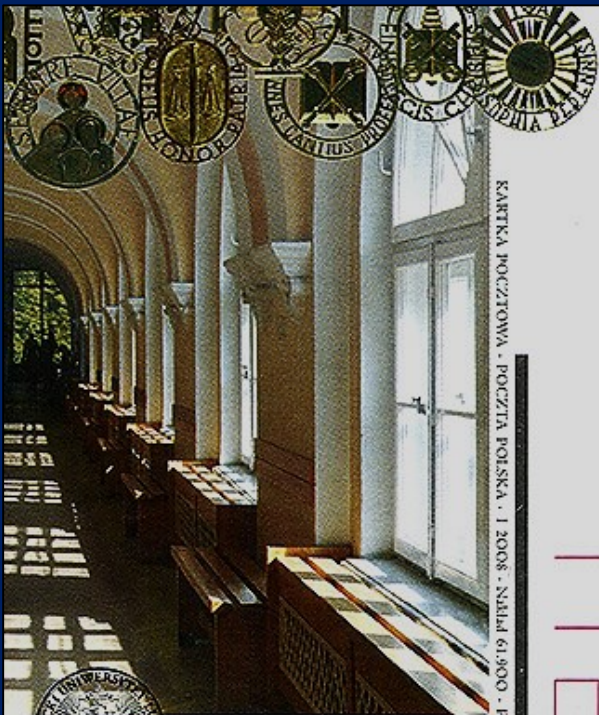

□□-□□□ _____

KARTKA POCZTOWA CENA 3200 ZŁ

75 LAT UNIwersYTETU IM. ADAMA MICKIEWICZA W POZNANIU

Collegium Miansa

POCZTA POLSKA IV 1994 NAKŁAD 200000 PROJ. A. GOSIK

□□-□□□ _____

90 lat Katolickiego
Uniwersytetu Lubelskiego
Jana Pawła II