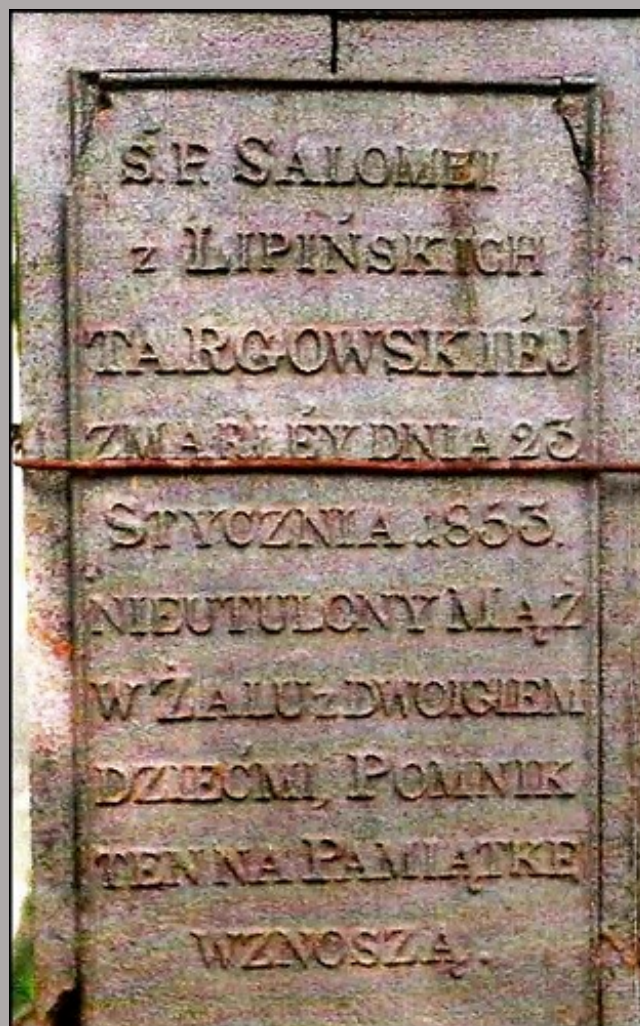

GRZGORZOWICE
Cmentarz przy parafii św. Jana Chrzciciela

Tablica nagrobna Salomei Targowskiej z d. Lipińskiej
pierwszej żony Stanisława Targowskiego z Osali