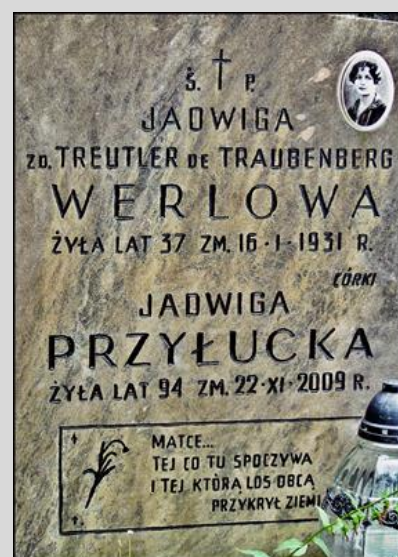

WARSZAWA Cmentarz Bródnowski

Brama główna cmentarza ok. 1934 r.
W. Niemiński, Warszawski rzymsko-katolicki Cmentarz Św. Wincentego na Bródnie : 1884-1934, Warszawa 1934

Jadwiga Werla zd. Treutler de Traubenberg (ur. 31.VII.1893 - Hultajka; zm. 16.I.1931 - Warszawa)
Jadwiga Przyłucka (Iv. Sołtan) zd. Werla (ur. 20.IX.1915 - CHOCEŃ (Czechy); zm. 22.XI.2009 - Długa Szlachecka)